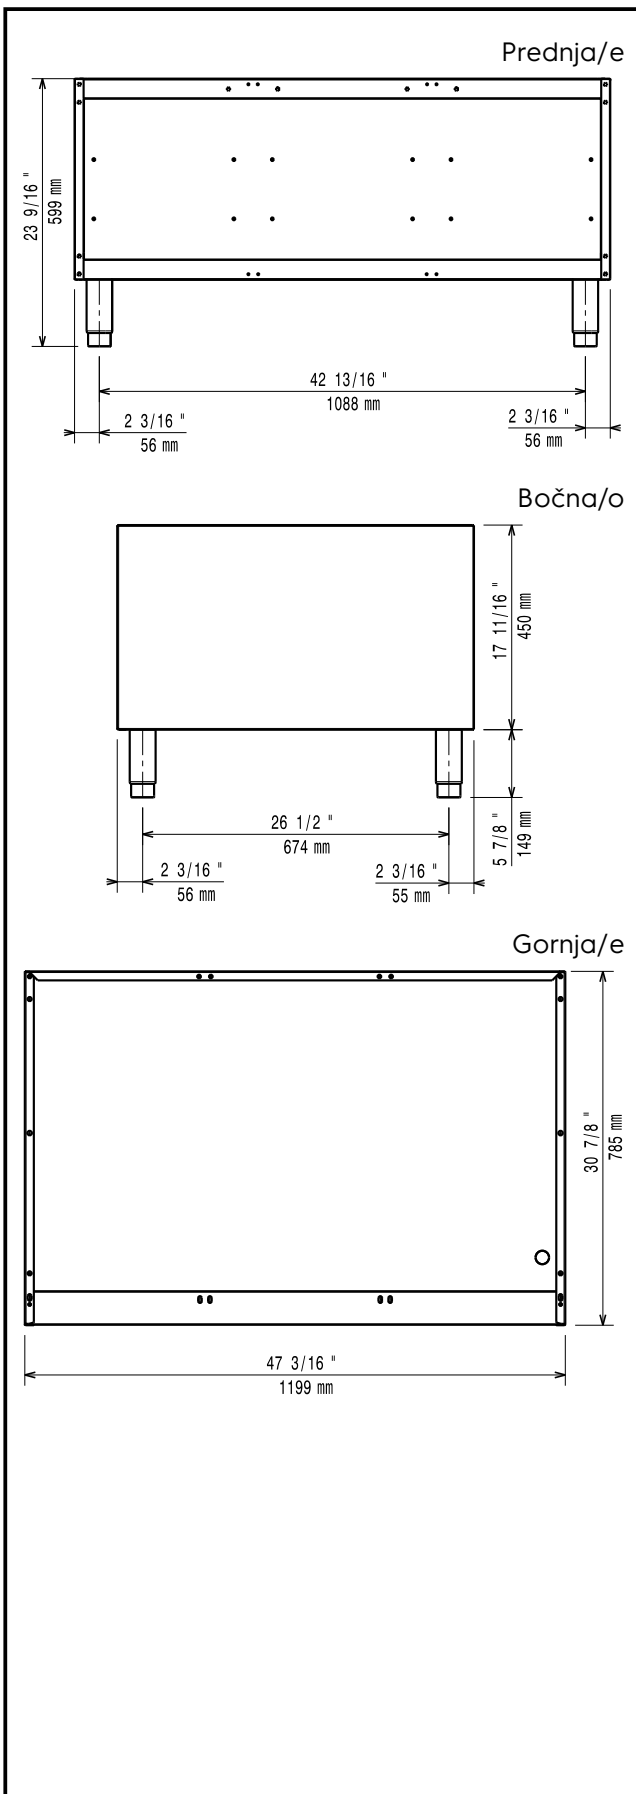

STAVKA #: _____

MODEL # _____

NAZIV # _____

SIS # _____

AIA # _____

391155 (E9BANL0000)

Otvoreno postolje, 1 i 1/2
modul

Kratke specifikacije

Br. stavke: _____

Glavne značajke

- Jedinica se može jednostavno instalirati ispod gornjih modela linije XP900.
- Jedinica se isporučuje s nogicama izrađenim od nehrđajućeg čelika, promjera 50mm, s prilagodljivom visinom.
- Otvoreno postolje za pohranu lonaca, tava, posuda itd.
- Vrata sa ručkama, ladice, setovi za grijanje i vodilice za GN posude mogu se odvojeno naručiti.

Konstrukcija

- Izrađen od nehrđajućeg čelika sa Scotch Brite završnom obradom za zadovoljavanje najviših higijenskih standarda
- Jedinica dubine 930 mm za veću površinu radne plohe.

ODOBRENJE: _____

Opcijska dodatna oprema

Ključne informacije:

Vanjske dimenzije, širina: 391155 (E9BANL0000)	1200 mm
Vanjske dimenzije, dubina:	785 mm
Vanjske dimenzije, visina:	600 mm
Neto težina:	45 kg